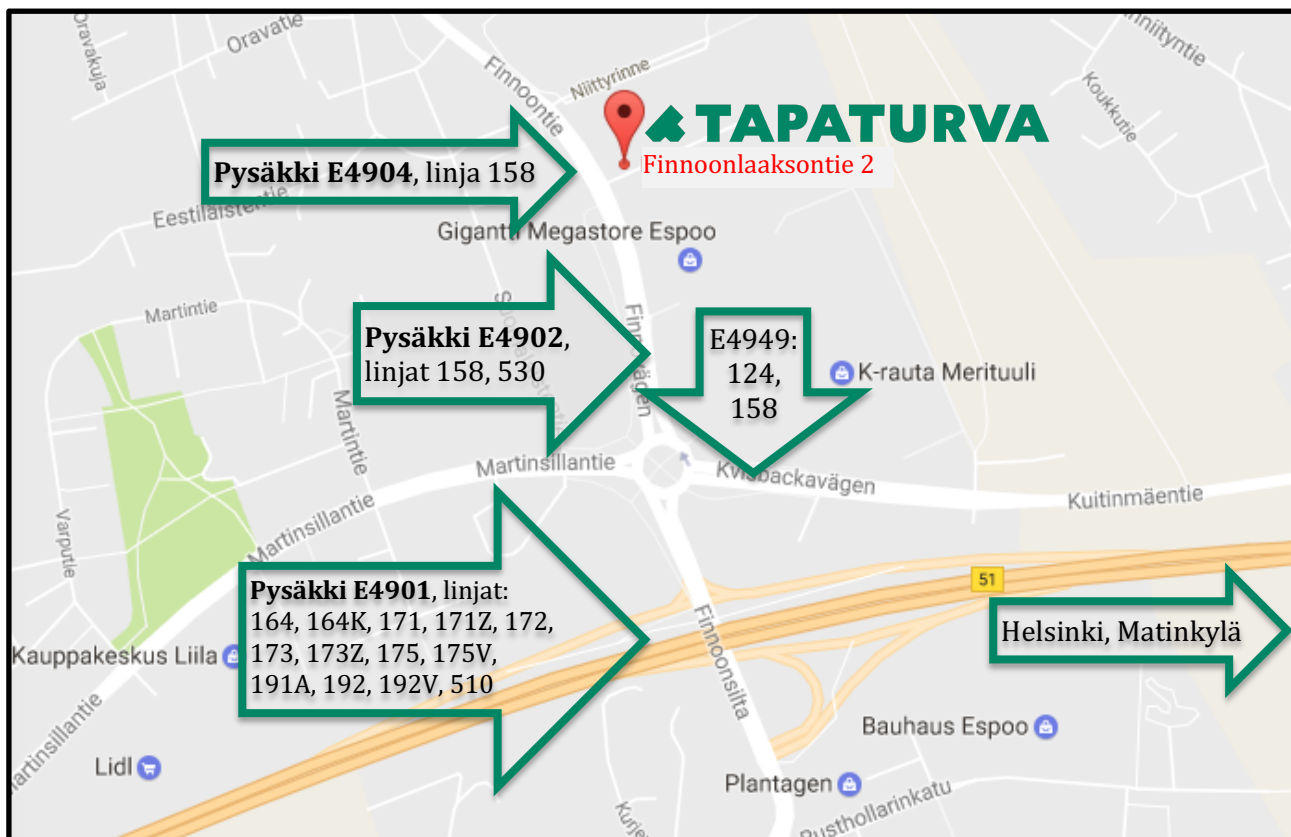

Tapaturva Oy, Finnoonlaaksontie 2, 02270 ESPOO

(ent. Portti 2. Vanhemmat navigaattorit ja karttapalvelut tuntevat mahdollisesti vain tämän)

Sisäänkäynti pihan puolelta

Pysäköintialue merkitty kuvaan (oik.)

Julkinen liikenne (olemme C-vyöhykkeellä):

164 Kauklahti – Kamppi (Hki)

158 Matinkylä/Espoonlahti

124 Espoonlahti - Niittykumpu - Tapiola

530 Matinkylä - Espoon Keskus - Myyrmäki

Länsiväylää: 164, 164K, 171, 171Z, 172, 173, 173Z,  
175, 175V, 191A, 192, 192V, 510