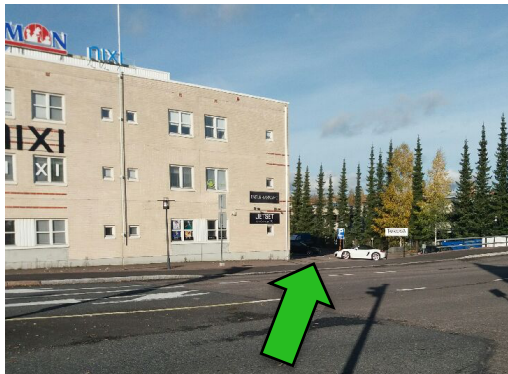

Tapaturva Oy, Finnoonlaaksontie 2, 02270 ESPOO

Email: etunimi.sukunimi@tapaturva.fi

www.tapaturva.fi